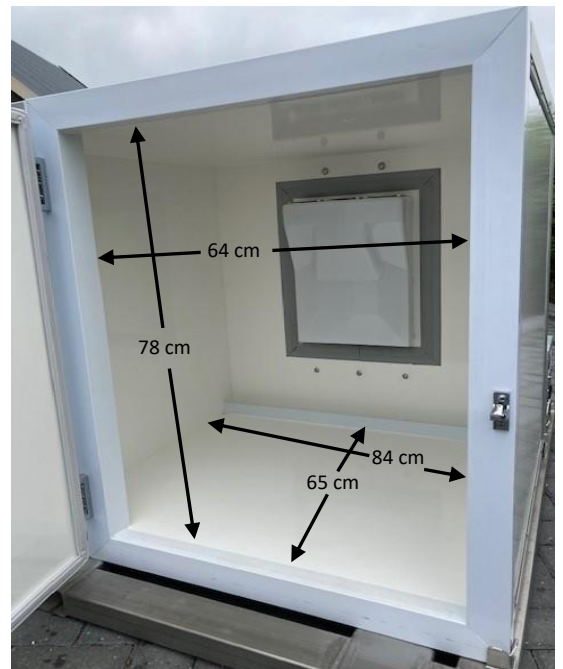

VEBABOX DUAL-TEMP 430 LITER

Deze box is in iedere bestelwagen te plaatsen als deze een 120A 12 Volt aansluiting aan boord heeft,

De temperatuur is instelbaar tussen 2 en 25° C
 Kan zowel koelen als verwarmen.

Tevens 220 volt aansluiting zodat gebruik op vaste locatie mogelijk is.

Ideaal als incidentele oplossing voor gekoeld of geconditioneerd vervoer.

Binnenafmeting: L. 65 x B. 84 x H. 78 cm
 Buitenafmeting: L. 131 x B. 99 x H. 97 cm